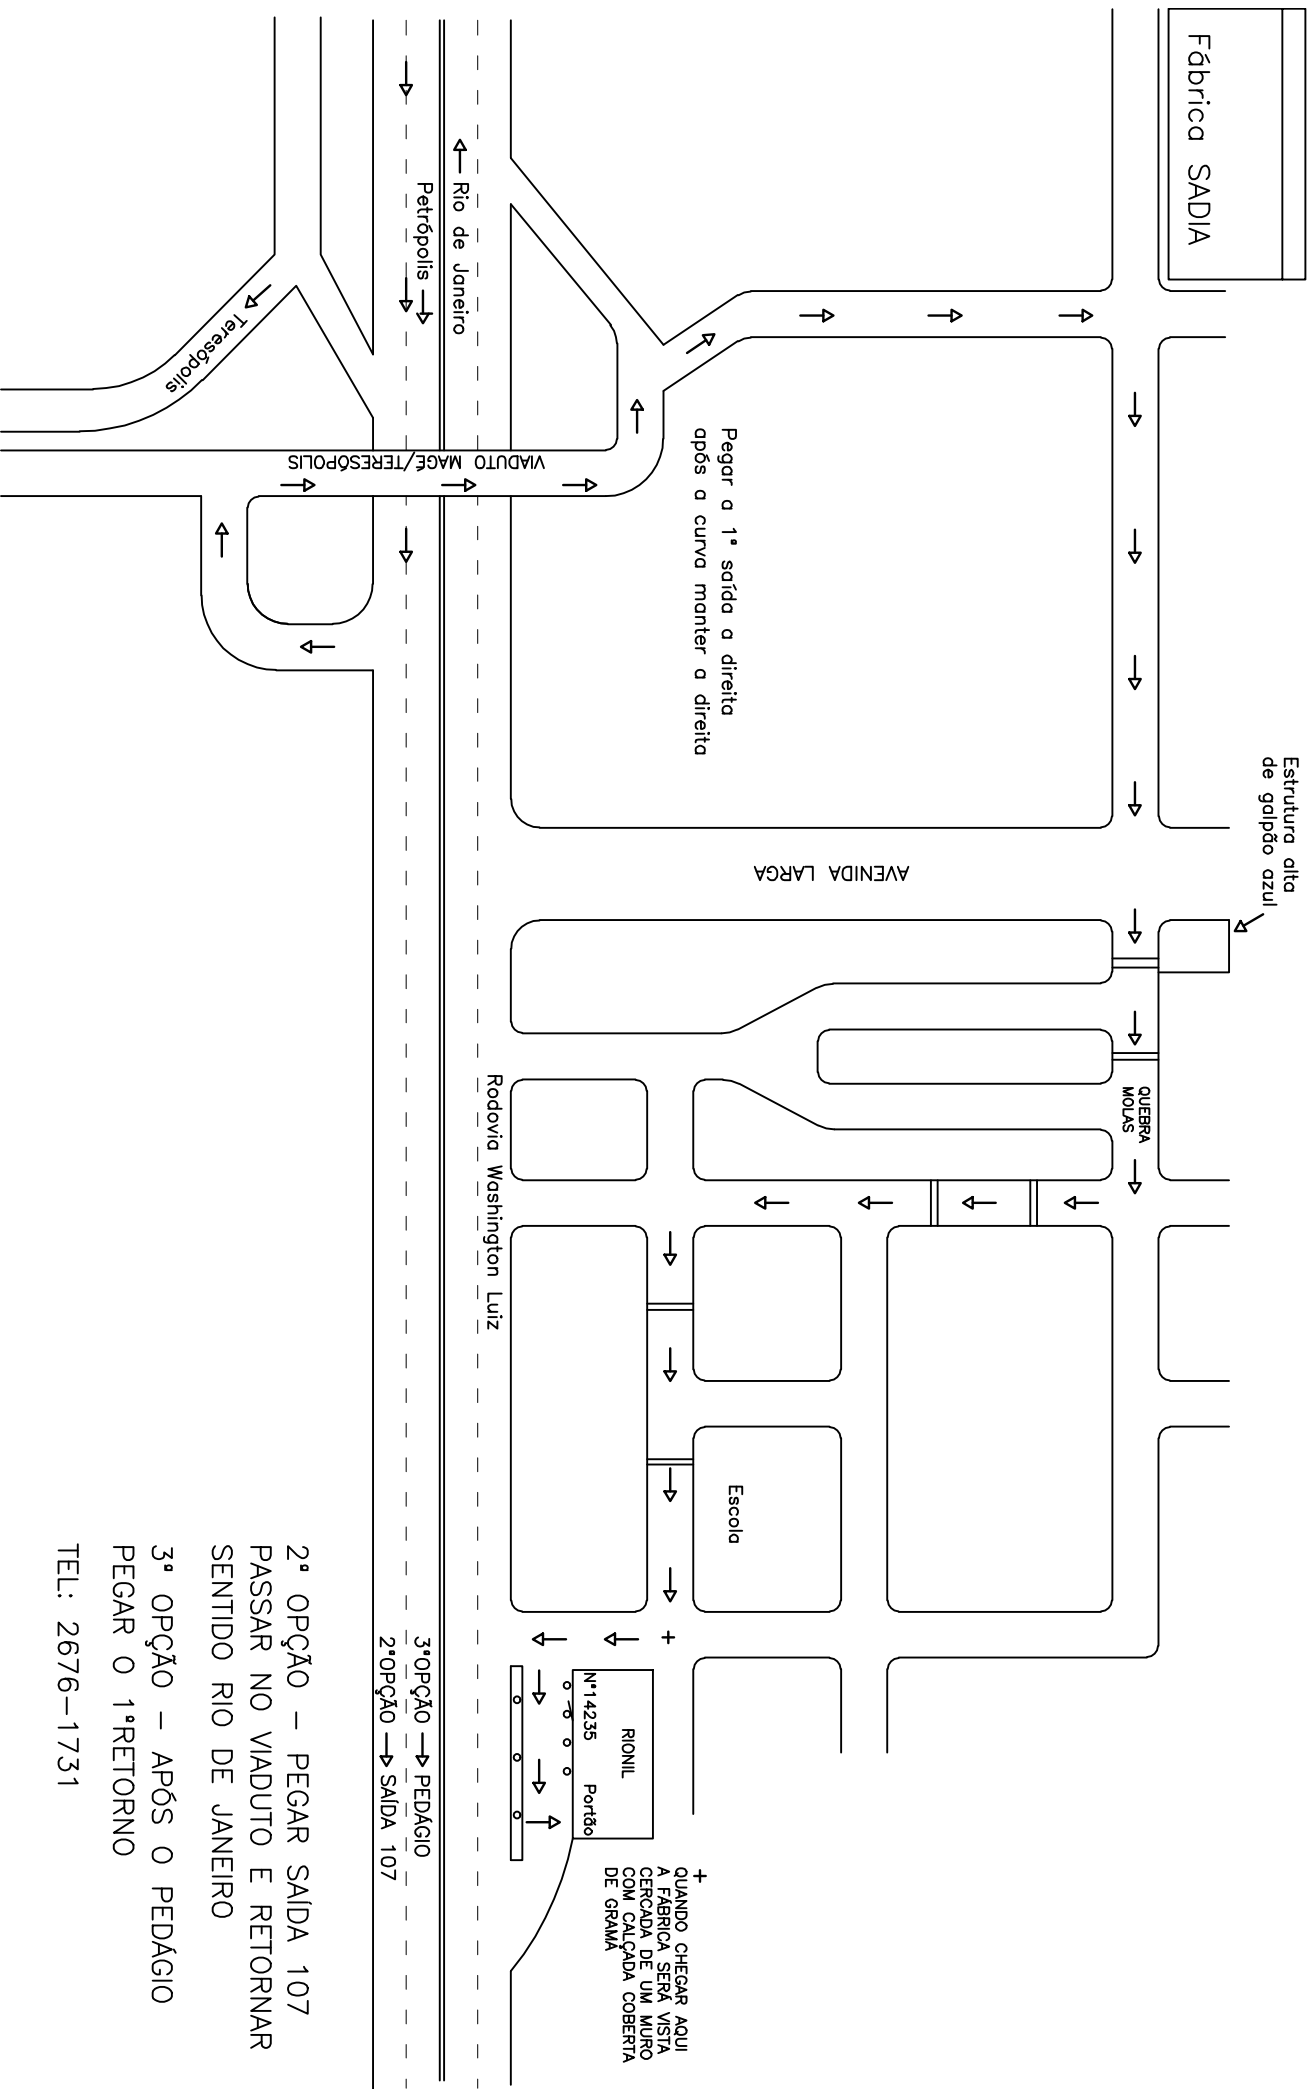

# MAPA PARA CHEGAR À FÁBRICA RIONIL

2ª OPÇÃO – PEGAR SAÍDA 107  
PASSAR NO VIADUTO E RETORNAR  
SENTIDO RIO DE JANEIRO

3ª OPÇÃO – APÓS O PEDÁGIO  
PEGAR O 1ª RETORNO

TEL: 2676-1731